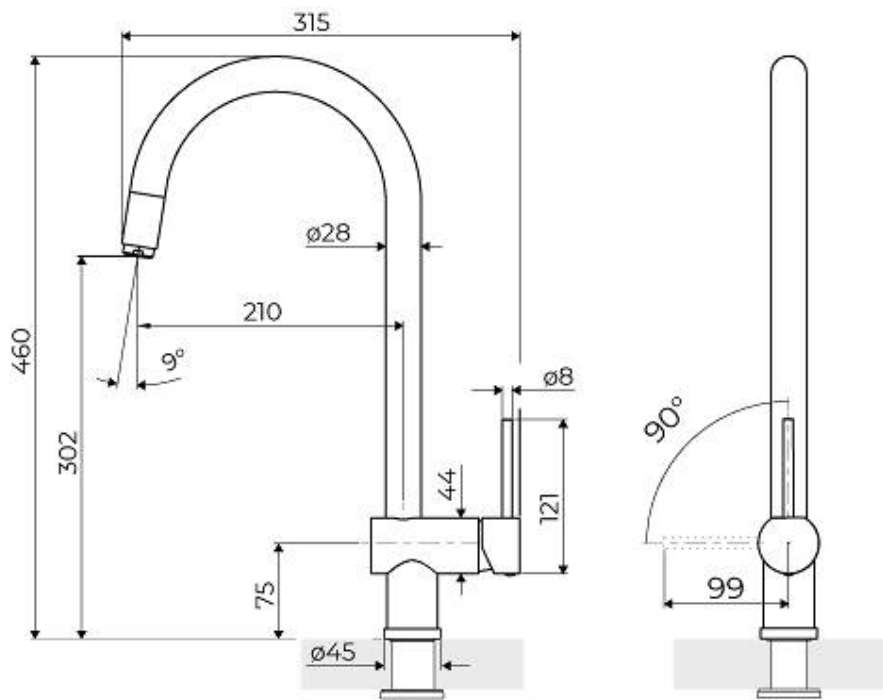

Satiné

Angle de rotation

140°

Base d'appui \varnothing 45mm

Cartouche À disques céramiques

Trou mitigeur \varnothing 35mm

Épaisseur maximale du top 55mm

DESSINS TECHNIQUES